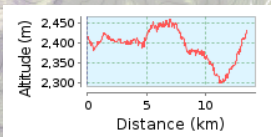

gardetta emotion

13.52 km (Percorso in un'unica direzione)

Ascesa totale: 264 m, Discesa totale: 247 m

Differenza altimetrica 163 m (Altitudine da: 2297 m a 2460 m)

© stefanomelchio | © Mapbox | © OpenStreetMap contributors | iText 4.2.0 | ID: ihqxuyljscntcyo